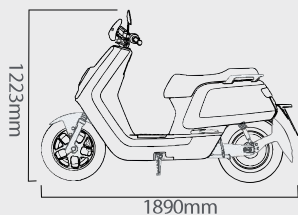

APP 24/7

NIU ENERGY™ - BATERÍAS DE LITIO EXTRAÍBLES

TABLERO DINAMICO A COLOR

80 KM/H

VELOCIDAD MÁXIMA

70-90 KM

AUTONOMÍA

4.5 H

TIEMPO DE CARGA

4600 W

POTENCIA CONTINUA

RESUMEN

Colores

Peso (baterías incluidas)

Neumático delantero

Neumático trasero

Altura del asiento

Velocidad máxima

114Kg

90/90-14

110/80-14

815mm

80km/h

ESPECIFICACIONES

Potencia máxima durante 30 mins

4600W

Potencia nominal

3000W

Peso pack de batería extraíble

12Kg x 2

Tiempo de carga

4,5 horas