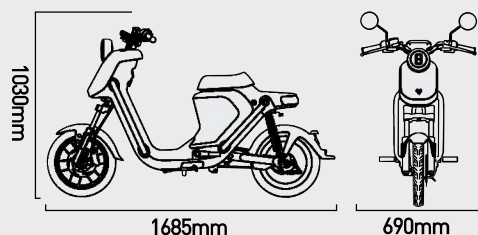

TIEMPO DE CARGA

**1200** W

POTENCIA CONTINUA

## RESUMEN

Colores

Peso (baterías incluidas)

Neumático delantero

Neumático trasero

Altura del asiento

Asientos

Velocidad máxima

57Kg

65/95-12

65/95-12

710mm

1

40km/h

## ESPECIFICACIONES

Potencia máxima durante 30 mins	1200W
Potencia nominal	800W
Peso pack de batería extraíble	5.5Kg
Tiempo de carga	6 Horas
Voltaje	48V
Célula de batería	18650 Lithium Ion
Puerto de carga USB	Sí
Marca del motor	Bosch GmbH
Capacidad de carga	147Kg
(pasajeros + carga)	