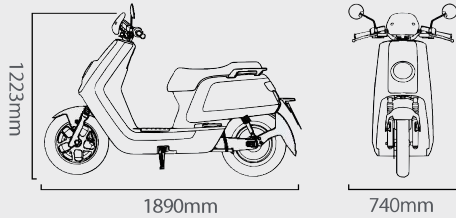

APP 24/7

NIU ENERGY™ - BATERÍAS DE LITIO EXTRAÍBLES

TABLERO DINAMICO A COLOR

80 KM/H

VELOCIDAD MÁXIMA

60-70 KM

AUTONOMÍA

6 H

TIEMPO DE CARGA

4600 W

POTENCIA CONTINUA

Colores

Peso (baterías incluidas)

Neumático delantero

Neumático trasero

Altura del asiento

Asientos

Velocidad máxima

114Kg

90/90-14

110/80-14

815mm

2

80km/h

Potencia máxima durante 30 mins

4600W

Potencia nominal

3000W

Peso pack de batería extraíble

12Kg x 2

Tiempo de carga

6 Horas