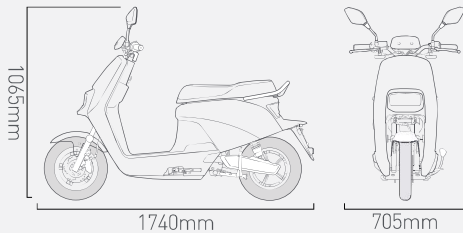

NIU ENERGY™ - BATERÍA DE LITIO

60km/h

VELOCIDAD MÁXIMA

64-74km

AUTONOMÍA

6.5hrs

TIEMPO DE CARGA

2700w

POTENCIA CONTINUA

RESUMEN

Colores

Peso (baterías incluidas)

Neumático delantero

Neumático trasero

Altura del asiento

Ocupantes

Velocidad Máxima

87kg

2.15x10

3.00-10

745mm

2

60km/h

ESPECIFICACIONES

Potencia máxima durante 30 mins	2700 W
Potencia nominal	2000 W
Capacidad de batería no extraíble	2.4kWh
Tiempo de carga	6.5hrs
Voltaje	60V
Célula de batería	26700 LPF
Puerto de carga USB	Sí
Marca del motor	Niu
Capacidad de carga (pasajeros + carga)	150kg