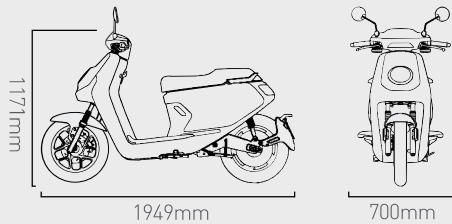

APP 24/7

NIU ENERGY™ - BATERÍAS DE LITIO EXTRAÍBLES

TFT TABLERO DINAMICO A COLOR

**100** KM/H

VELOCIDAD MÁXIMA

**65-75** KM

AUTONOMÍA

**5** H

TIEMPO DE CARGA

**6500** W

POTENCIA CONTINUA

## RESUMEN

Colores	
Peso (baterías incluidas)	128Kg
Neumático delantero	90/90-14
Neumático trasero	110/80-14
Altura del asiento	816mm
Asientos	2
Velocidad máxima	100km/h

## ESPECIFICACIONES

Potencia máxima durante 30 mins	6500W
Potencia nominal	5000W
Peso pack de batería extraíble	14Kg x 2
Tiempo de carga	5 Horas
Voltaje	72V
Carga Rapida	Sí
Célula de batería	18650 Lithium Ion
Uso de Energia Por Carga	3744Wh
Caja Trasera	Disponible como Accesorio
Puerto de carga USB	Sí
Marca del motor	Niu V Motor
Capacidad de carga (pasajeros + carga)	275Kg